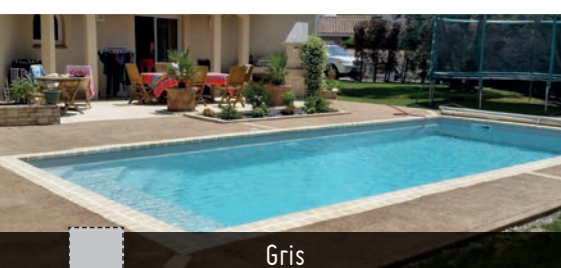

LES COULEURS