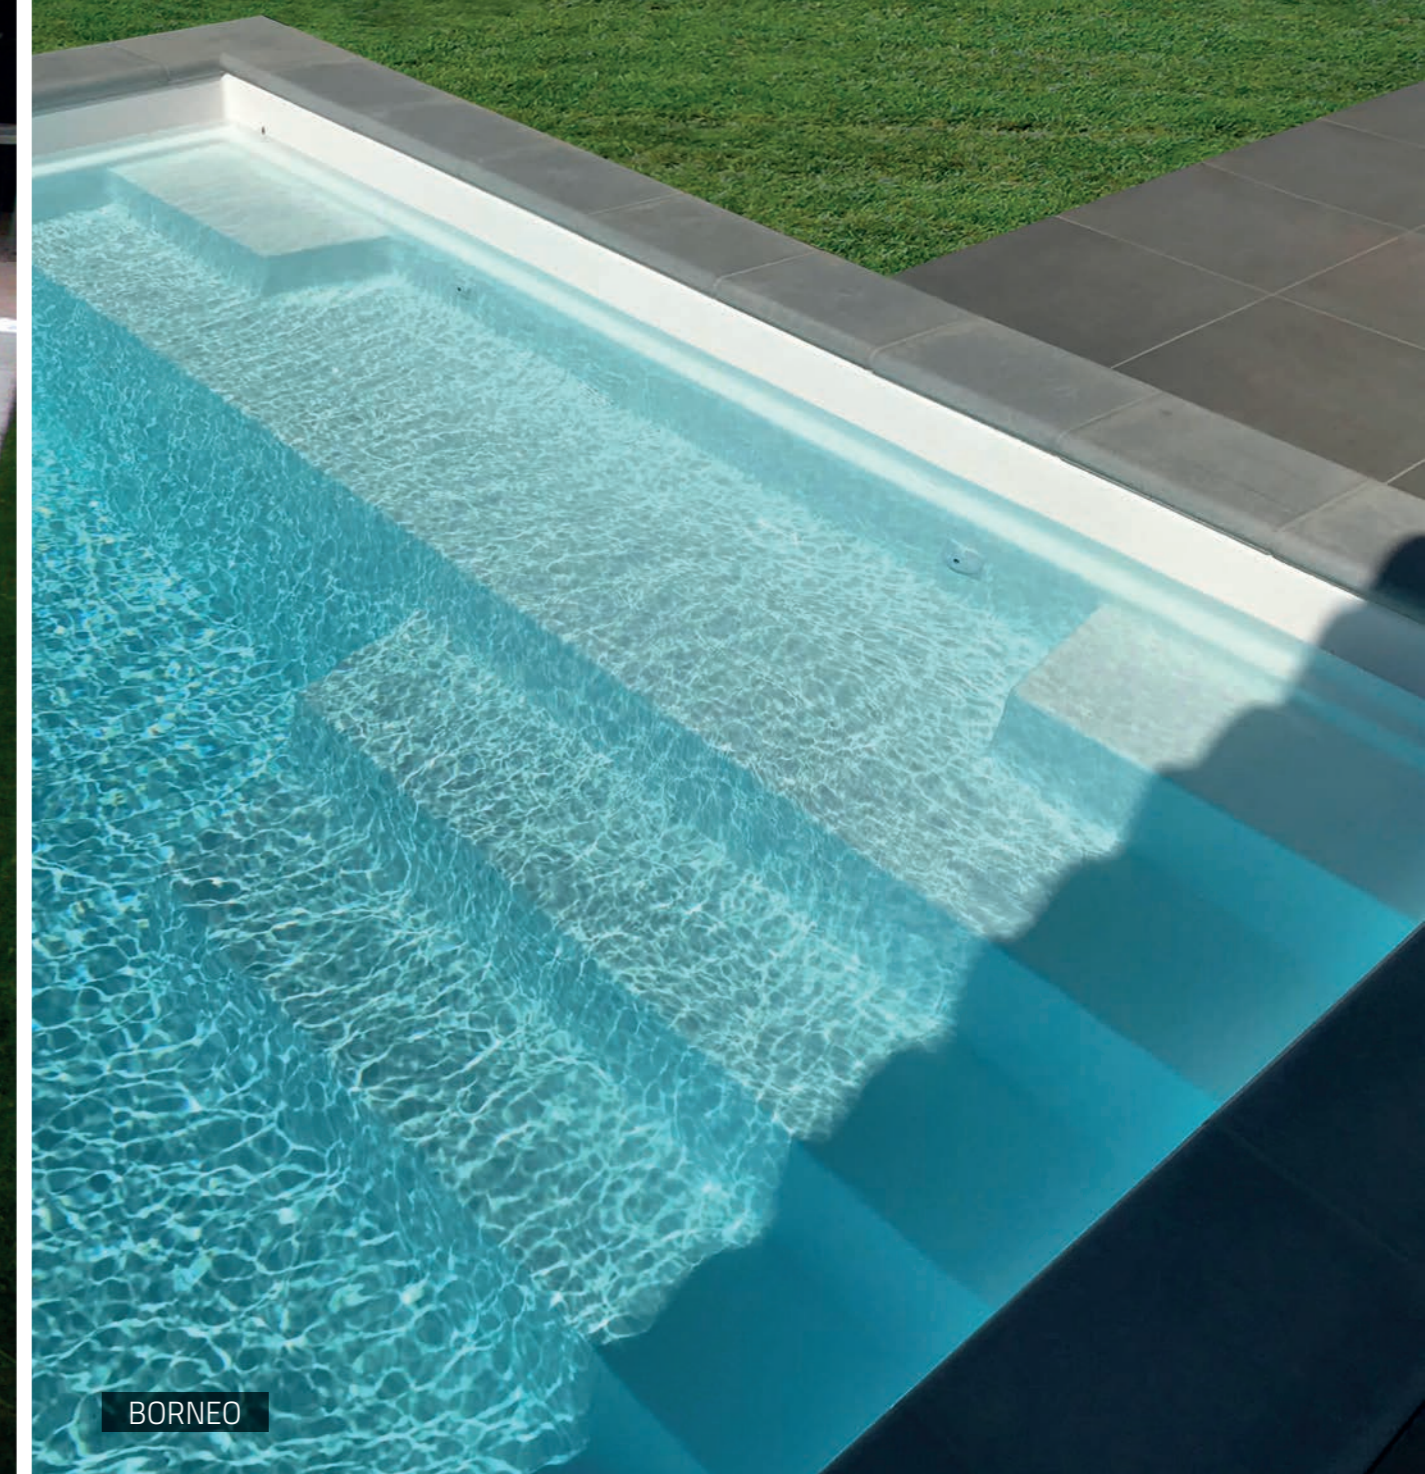

COLORIS

DISPONIBLES

Pour les dimensions intérieures, diminuer les côtes longueur et largeur de **0,20 m ou de *0,30 m

CAP VERT

BORNEO

LES PISCINES À FOND PLAT

LES PISCINES À FOND INCLINÉ

BELLE ÎLE